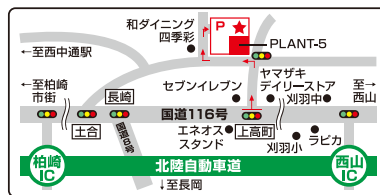

薄皮あんパン (160円)

※すべて税込

ぴからび  
クーポンあり  
P16へ

柏崎市諏訪町 3-3

Tel.0257-22-2656

営業時間 / 9時 - 15時  
(※パンがなくなり次第終了)

定休日 / 土・日曜

最強神話 BOAT RACE CLASSIC 16 17 18 19 20 21 BOAT RACE 大村

感染対策の実施

マスクの着用必須

アルコール消毒液の設置

飛沫シート完備

検温の実施

施設内の換気

DYNAMITE BOAT RACE  
ボートレース チケットショップ

ORALE

スーパーセンター「PLANT-5刈羽店」隣

開場時間 9:00~21:00

Webで  
開催情報を  
GET!!

セブン-イレブン 柏崎新花町店

移動販売 実施中

0257-32-7110 柏崎市 新花町1-8  
お気軽にお問い合わせを!  
090-4372-7117 (携帯)

【販売担当】 西川(サイカワ)

セブンイレブン 新花町店で  
今日来る時ににぎり  
りとトイレットペー  
パーを持ってきてもら  
いたいんだけど...