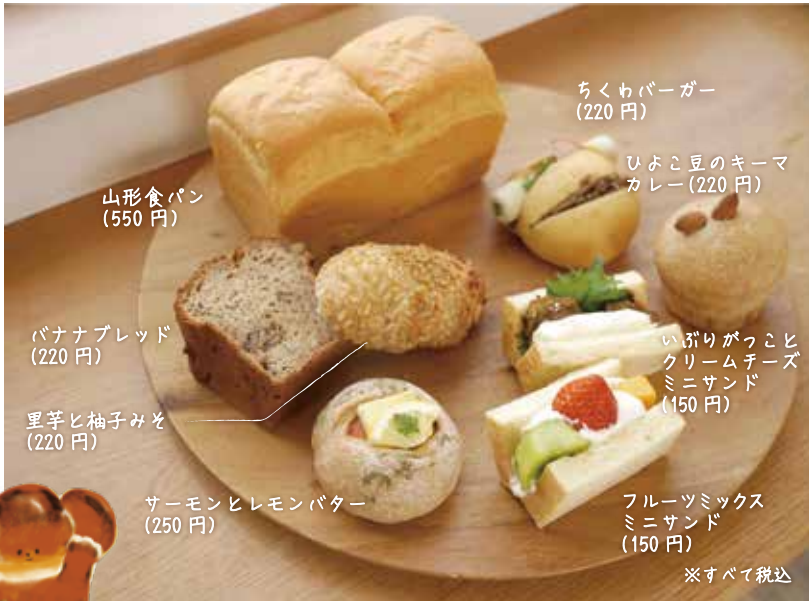

柏崎・番神 海見える丘に立つ

パンといす

他のお店ではなかなか見られない個性あふれるパンに、訪れる人はワクワク。新潟県産小麦粉を使い、いろいろな種類を楽しめるようにと少し小ぶりなパンが35種類程並ぶ。「いぶりがっことクリームチーズミニサンド」は、しょっぱくてクリーミーな甘さがめずらしい組み合わせと人気。昨年の春はイチゴやふきのとうなど、春ならではの食材を使ったパンが並んだそう。今年の春もどんなパンに出会えるか楽しみです。季節の食材を使ったパンと海の景色を見に、季節とともに訪れたくなるパン屋さん。

山形食パン (550円)

ちくわバーガー (220円)

ひよこ豆のキーマカレー (220円)

バナナブレッド (220円)

いぶりがっことクリームチーズミニサンド (150円)

里芋と柚子みそ (220円)

サーモンとレモンバター (250円)

フルーツミックスミニサンド (150円)

※すべて税込

ぼくのオススメは、「里芋と柚子みそ」。ねっとり里芋が入っている和食のパンだよ。

季節のパンを食べに来てください。お電話にてパンの予約もできます。

柏崎市番神 2-9-56

Tel.0257-37-2969

営業時間 / 11時 - 15時

(※パンがなくなり次第終了)

定休日 / 月～水曜

ラピカNewキャラクター

刈田さん