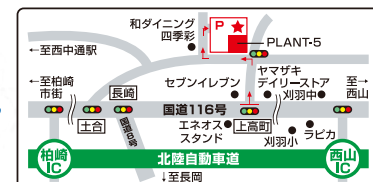

上越・三和 (おり) 04

創業明治30年
丸山酒造場

田園に囲まれた三和の里山に酒蔵をかまえる。地元上越で収穫されたお米「こしいぶき」や、良質な軟水の井戸水を使用し、蓋麹法、箱麹法で手間を惜しま

ず、ていねいに作られた淡麗旨口「雪中梅」を代表に、夏季限定の特別純米酒などが揃う。ていねいな酒造りで、優しい口あたりのお酒はのどかな三和の風土にとってもよく似合う。また、どんなお料理にも合うキレのよい後口で、晩酌のお酒にぴったり。直接購入ができるので、お酒好きさんはぜひ。

「本醸造 雪中梅」(1,320円)「普通酒 雪中梅」(990円)
「純米吟醸 美守」(2,420円)「梅酒」(1,250円) などすべて小売価格

7代目代表 丸山三左衛門さん

data

新潟県上越市三和区塔ノ輪 617

Tel.025-532-2603

営業時間/8:00-17:00

定休日/土・日・祝(4月~9月)
日・祝(10月~3月)

直接購入が可能。

事前連絡で、購入可能商品をご確認いただけます。

DYNAMITE BOAT RACE

ボートレース チケットショップ **刈羽**
ORALE

スーパーセンター「PLANT-5刈羽店」隣

開場時間 9:00~21:00

Webで
開催情報を
GET!!

ぴからぴ・パスタ巡り

夏号は
パスタ編