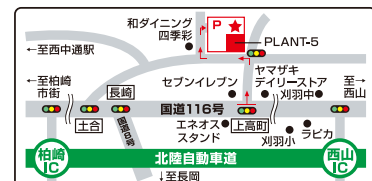

機那サフラン酒本舗

大正15年に建てられ、色鮮やかな
鏝絵は国の登録有形文化財。

新潟県長岡市摂田屋 4-6-33
Tel/0258-33-4560

DYNAMITE BOAT RACE ボートレース チケットショップ 刈羽 ORALE

スーパーセンター「PLANT-5刈羽店」隣

開場時間 9:00~21:00

Webで
開催情報を
GET!!

刈羽村文化協会サークルコーナー