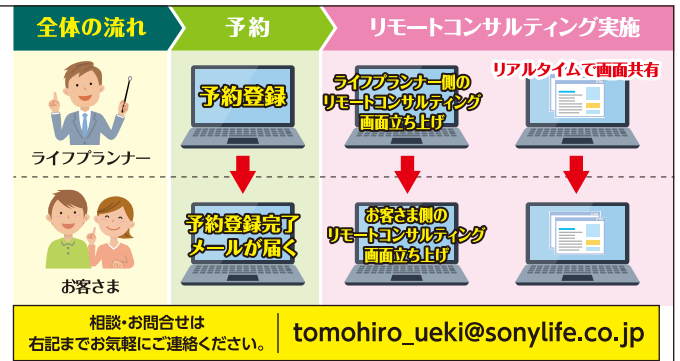

一番人気

ポアルらーめん 800円(税込)

餃子4ケ 400円(税込)

ぴからぴ
クーポン
あり!

長岡駅近にあり、20年間長岡市民のお腹
を満たしてきたお店。
学生さんや駅周辺でお仕事されている方
でにぎわう人気店。常連さんには味噌
スープのマーボーらーめんが特に人気。
ぴからぴクーポンはP2へ!

新潟県長岡市殿町1-3-6
TEL.0258-36-9701
営業時間 / 11:30-14:00
17:00-21:00
定休日/水曜
駐車場なし

MAP

リモートコンサルティング ライフプラン 個別相談 やってます 予約制

ご自宅からでもお気軽にライフプランの相談が可能!

新型コロナウイルスの影響により、各種相談を考えてはいるけど、来社や来宅など対面での打ち合わせが難しいとのご相談が寄せられております。この度、ご自宅にいながらお気軽にライフプランや保障の見直し、住宅ローン借り換え、相続・贈与等を相談できる「リモートコンサルティング」を開始いたしました。