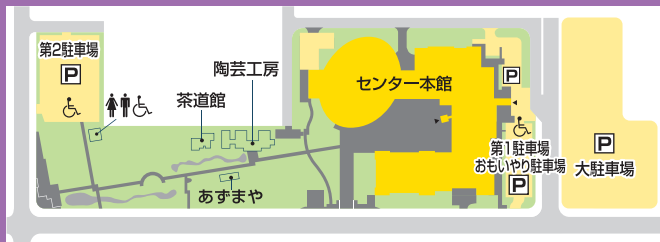

伍代夏子 Special コンサート

2025. **2/16** 日 開場 / 17:00
開演 / 18:00

会場 / 刈羽村生涯学習センター「ラピカ」文化ホール

入場料 / 2,800円 (税込・
全て前売チケット)

全席自由(イス席)

チケット
発売

1月17日 金
午前9時～

取扱
い

- ラピカオンラインストア
- 刈羽村生涯学習センター「ラピカ」
- チケットぴあ 取扱各店(午前10時～)

※お客さまのご都合によるチケットの払い戻しはいたしません。

Profile

1982年、20歳の時に星ひろみの歌手名でデビュー。加川有希、中川輝美と改名を経て、1987年CBS・ソニーレコードより「戻り川」でデビュー。1988年「第21回全日本有線放送大賞最優秀新人賞」、1990年「第21回全日本有線放送大賞最優秀新人賞」を同時受賞をするなど、演歌の分野では初の快挙。1990年「第41回NHK紅白歌合戦」に初出場を果たし、以降2015年まで通算22回の出演を誇る。2022年7月、芸能活動40周年を迎えた。2024年5月22日、40枚目シングル「いのちの砂時計」を発売。また芸能活動以外では、全国で被害が相次ぐオレオレ詐欺を食い止めるため、オレオレ詐欺予防プロジェクトチーム「ストップ・オレオレ詐欺47〜家族の絆作戦〜(略称SOS47)」を結成し、警察庁より「特別防犯支援官」を拝命。趣味のネイチャークラフトや写真撮影など、音楽だけでなくとどまらず活動の幅をますます広げている。

司会・進行

鎌田アレクシツチさやか (イベントMC)

1989年生まれ。父はセルビア人、母は日本人。オーストラリア生まれ。愛知県育ち。東京進学とロシアでの演劇留学を経て、新潟暮らし8年目! FM-NIGATAで番組「FM HEADLINE」を担当。

ご来場のお客さまは、
ラピカ、刈羽村役場、
産業会館、第2体育館
の駐車場をご利用ください。

※当日は混雑が予想されます。クルマをご利用の方はできるだけお乗り合わせのうえお越しください。

【主催】 刈羽村生涯学習センター「ラピカ」
【後援】 刈羽村・刈羽村教育委員会